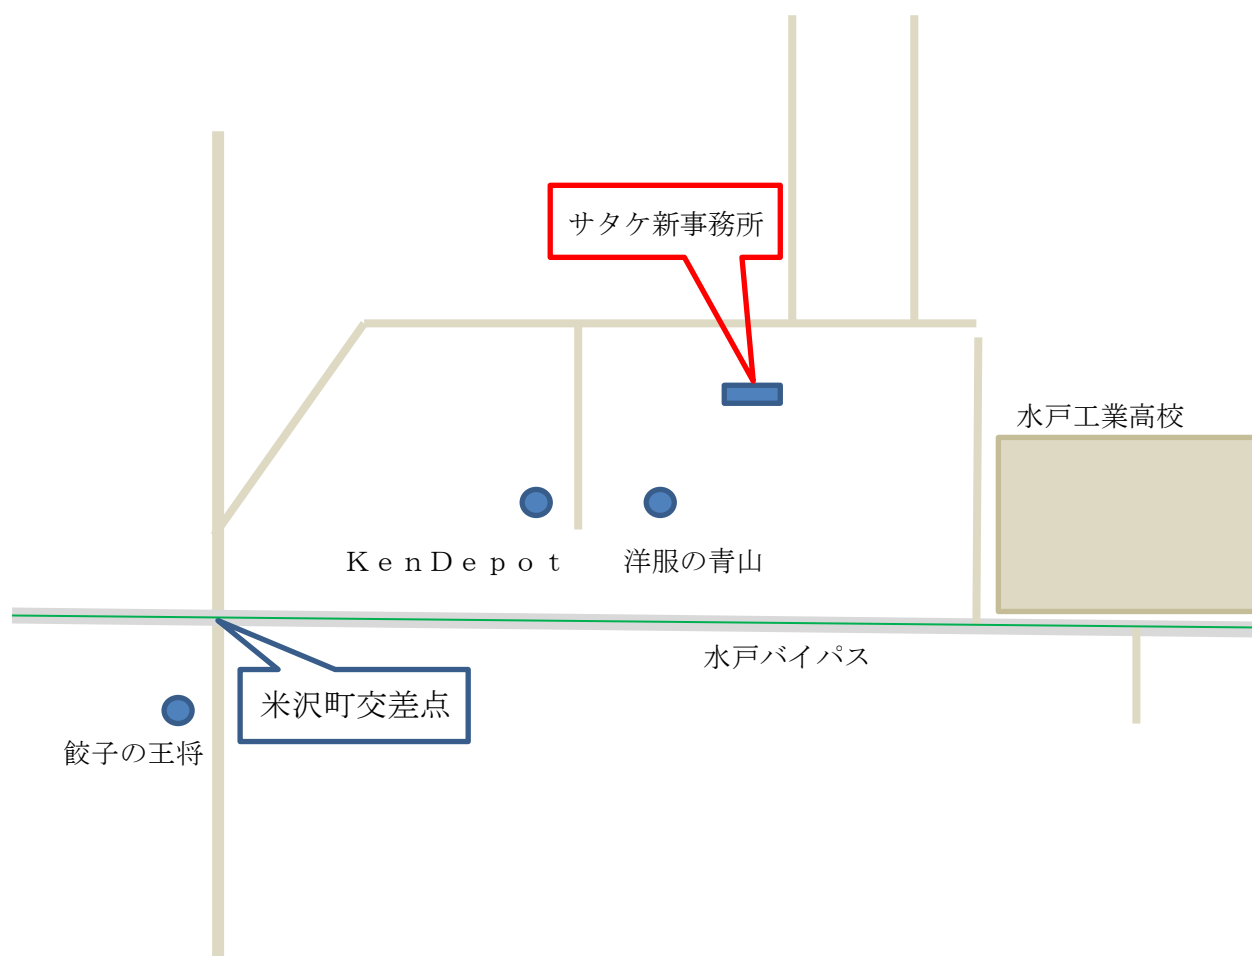

サタケ水戸センター 新事務所ご案内

水戸市元吉田町1011-2