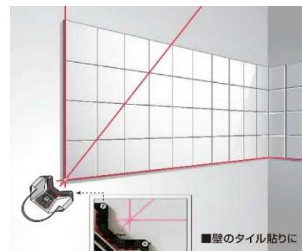

『Jast-T』<ジャスティ>

簡単・便利なコーナーカッター!

動画はコチラ→

23-5505
床材を端から端まで切れる簡単・便利なコーナーカッターです。入り隅の最端部から切ることが出来ます。右からでも左側からでも切ることが出来ます。

大人気!

ガス式溶接機

『Joit-T』<ジョインター>

23-5435

電源のない現場に便利なガス式溶接機。わずらわしい電源コードがなくて現場の段取りが大幅削減！従来の電気式溶接機に比べ軽量で作業性も大きく向上！

各商品、実演販売！
体験出来ます！

NEW!

働き方改 ワーキングパワースーツ

バネの力で作業をアシスト！
無動力のパワースーツ

腰や背中への負担が軽減。

バネが体を支え疲労を軽減。

体幹が整い美しい姿勢に。

階段や脚立の昇降が楽に。

NEW!

フロアーレーザー

タイル貼り用のガイドライン照射

単三電池 2本で長時間
7時間駆動

磁気制動式

屋内用

水平ライン 垂直ライン