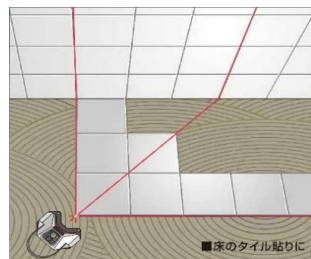

階段や脚立の昇降が楽に。

NEW!

フロアーレーザー

タイル貼り用のガイドライン照射

単三電池 2本で長時間
7時間駆動

磁気制動式

屋内用

水平ライン 垂直ライン