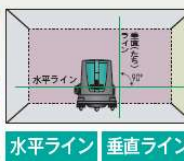

階段や脚立の昇降が楽に。

NEW!

フロアーレーザー

タイル貼り用のガイドライン照射

単三電池 2本で長時間
7時間駆動

磁気制動式

屋内用

水平ライン 垂直ライン