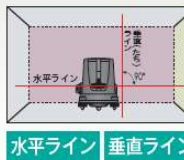

レーザー墨出器 LL-50G

オープン価格 (4370499)

単三電池 2本で長時間
14時間駆動

磁気制動式

屋内用

水平ライン 垂直ライン

レーザー墨出器 LL-50

オープン価格 (4370489)

より広く風が流れるよう設計された服地。
パワフル！最大風量で8時間以上動作！

クーリングブラスト **新登場**

定格容量：7.2V 6700mAh
充電時間：約5時間
充電回数：約500回
セット内容：リチウムイオンバッテリー、
充電器、ファン2個、ケーブル、ソフトケース

No.NO-1191 Mサイズ

着丈 63 肩幅 50 バスト 118 袖丈 56cm

満充電で日中の作業に対応。

No.NO-1192 Lサイズ